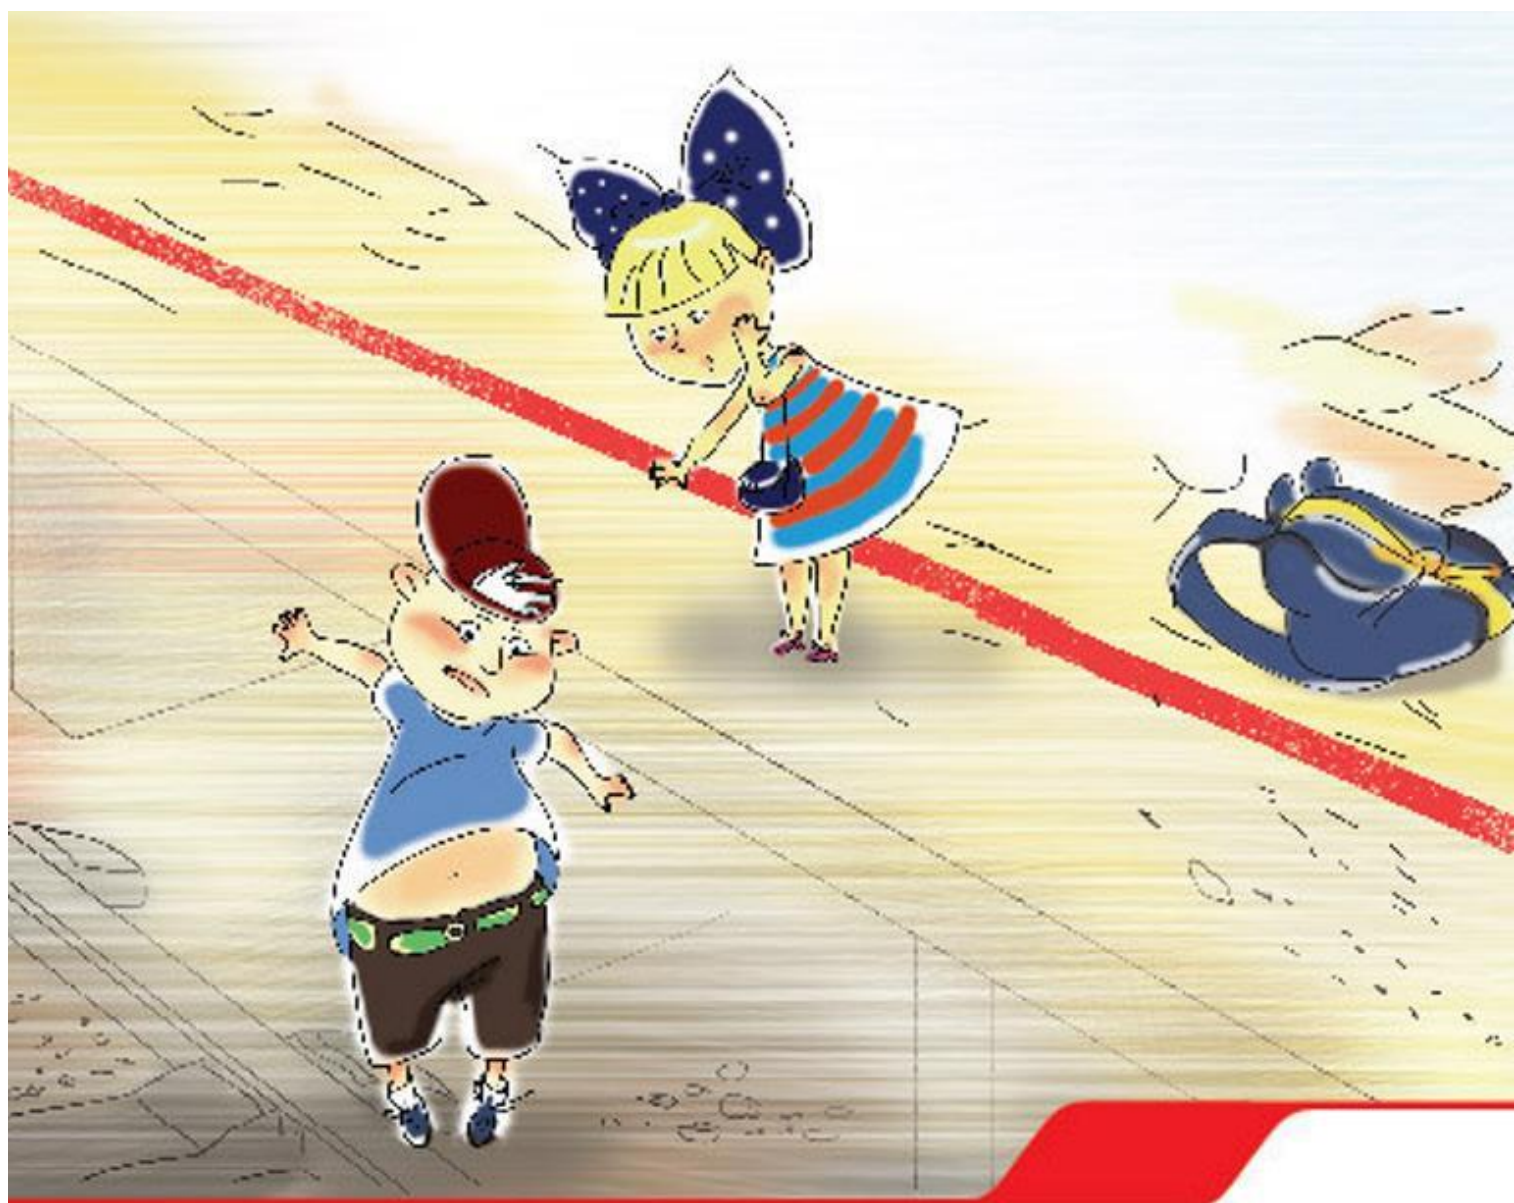

Железная дорога – не место для игр!

Железная дорога – зона повышенной опасности. ОАО «РЖД» ежегодно проводит работу по совершенствованию методов обеспечения безопасности на железной дороге. ОАО «РЖД» призывает граждан быть бдительными, находясь вблизи объектов железнодорожного транспорта, беречь свою жизнь и предупреждать об угрозах окружающих.

**На вокзале и других многолюдных местах
держи за руку взрослого!**

РЖД

**Не заходи за линию безопасности!
Будь осторожен на платформе!**

РЖД

У поезда очень высокая скорость, он не сможет остановиться мгновенно.

РЖД

**Сними наушники и капюшон при переходе
железнодорожных путей!
Они мешают заметить поезд!**

Железная дорога - зона повышенной опасности. ОАО «РЖД» ежедневно проводит работу по совершенствованию методов обеспечения безопасности на железной дороге. ОАО «РЖД» призывает граждан быть бдительными, особенно вблизи объектов железнодорожного транспорта. Беречь свою жизнь и предупреждать об угрозах окружающих.